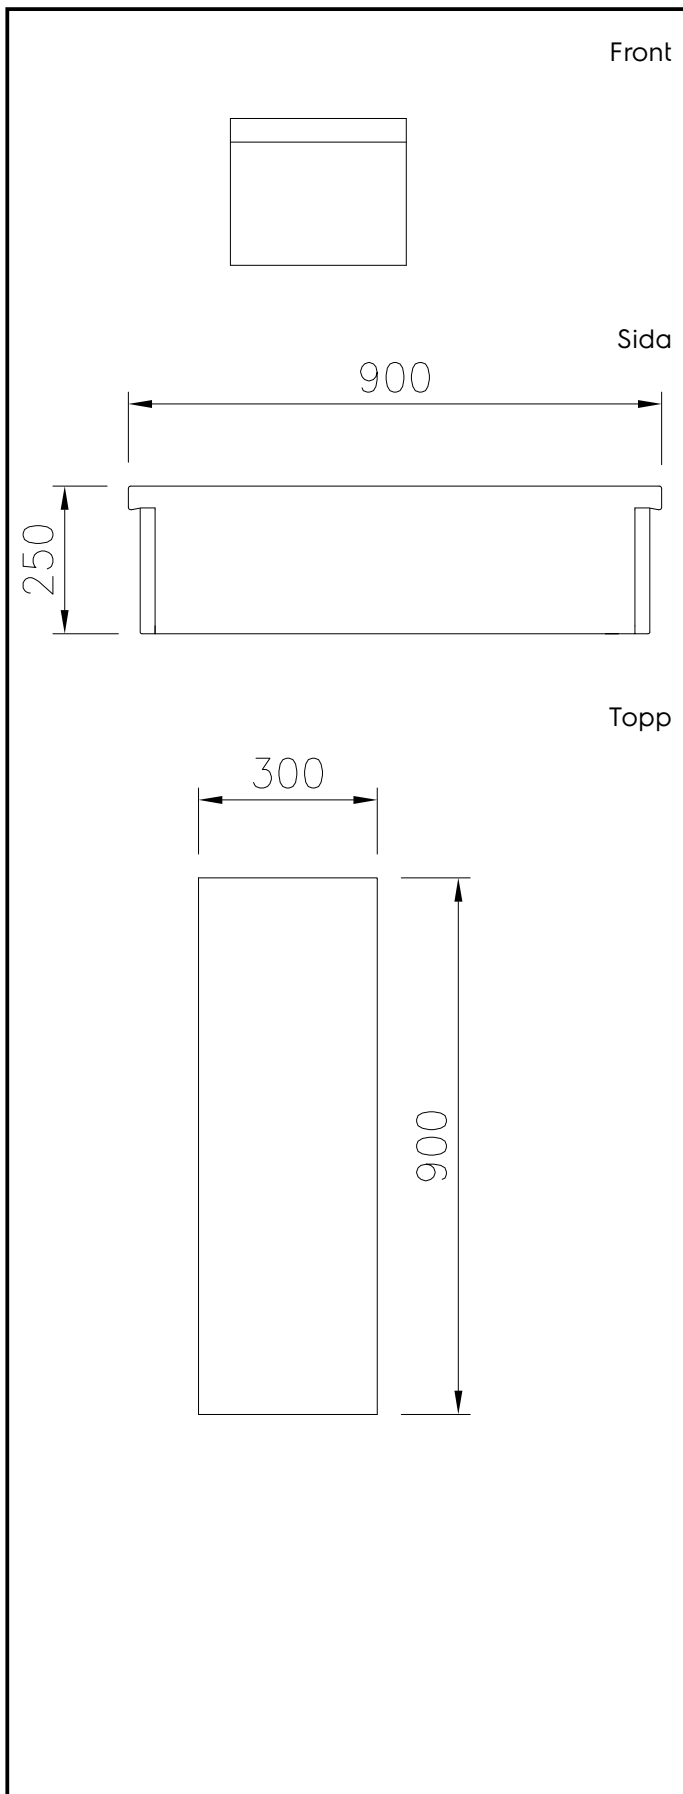

Kort specifikation

Pos.

Stängd enhet, 300 mm bred, konstruerad enligt DIN 18860-2 med 20 mm droppkant. Tillverkad i en robust ramkonstruktion. Arbetsyta i 2 mm 1.4301 (AISI 304). Släta arbetsytor som är enkla att rengöra. THERMODUL-Anslutningssystem ger arbetsytor med minimala skarvar som gör att fett och smuts inte kan tränga ner mellan enheterna.

Kapslingsklass IPX5

Konfiguration: Enheten betjänas från en sida.

Huvudfunktioner

- Servicevänlig, alla viktiga komponenter kan nås från framsidan.
- THERMODUL-anlutningssystemet ger en arbetsyta utan skarvar som inte släpper igenom smuts när enheterna är sammankopplade. Detta underlättar då en enhet behöver avlägsnas vid byte eller service.

Övriga Tillbehör

- Kopplingsräls, TL90 PNC 912502
- Fronträcke, 300mm lång x 130 mm djup PNC 912521
- Fronträcke, 300mm lång x 200 mm djup PNC 912551
- Fällbar hylla, 300x900mm PNC 912581
- Fällbar hylla, 400x900mm PNC 912582
- Fixerad sidohylla, 200x900mm PNC 912589
- Fixerad sidohylla, 300x900mm PNC 912590
- Fixerad sidohylla, 400x900mm PNC 912591
- Kopplingsräls, höger, mellan THL och Pro Thrmetic PNC 912975
- Kopplingsräls, vänster, mellan THL och Pro Thrmetic PNC 912976
- Sido-kopplingsräls för slätsittande vänster sidopanel, TL90 PNC 913111
- Sido-kopplingsräls för slätsittande höger sidopanel, TL90 PNC 913112
- Sido-kopplingsräls (12mm) för TL 90, vänster PNC 913202
- Sido-kopplingsräls (12mm) för TL 90, höger PNC 913203
- Anslutningskit T-profil, rygg mot rygg PNC 913227
- Profil, D900, TL Övrig Maskin PNC 913232
- Sido-kopplingsräls (12mm) för TL 90, vänster, rygg-mot-rygg PNC 913251
- Sido-kopplingsräls (12mm) för TL 90, höger, rygg-mot-rygg PNC 913252
- Kit, Thermaline 90 PNC 913255
- Kit, Thermaline 90 PNC 913256

**Viktig information**

Yttermått, bredd	
589154 (MCNABAC000)	300 mm
Yttermått, djup	900 mm
Yttermått, höjd	250 mm
Nettovikt:	19 kg